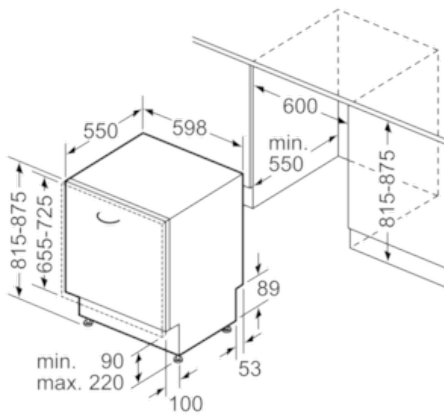

Technische Daten

Wasserverbrauch (l) :	9,5
Bauform :	Eingebaut
Höhe der Arbeitsplatte (mm) :	815
Nischenmaße (H x B x T) (mm) :	815-875 x 600 x 550
Tiefe Produkt bei geöffneter Tür (90°) (mm) :	1150
Höhenverstellbare Füße :	Ja - nur vorne
Höhenverstellung Füße maximal (mm) :	60
Verstellbarer Sockel :	Horizontal und Vertikal
Nettogewicht (kg) :	32,9
Bruttogewicht (kg) :	35,0
Anschlusswert (W) :	2400
Absicherung (A) :	10
Spannung (V) :	220-240
Frequenz (Hz) :	50; 60
Länge Anschlusskabel (cm) :	175
Steckerart :	Schuko-/Gardy.m.Erdung
Länge Zulaufschlauch (cm) :	165
Länge Ablaufschlauch (cm) :	190
EAN-Nummer :	4242002962467
Anzahl Maßgedecke :	13
Energieeffizienzklasse (2010/30/EC) :	A++
Jährlicher Energieverbrauch (kWh/annum) - neu (2010/30/EC) :	262
Energieverbrauch (kWh) :	0,92
Leistungsaufnahme im unausgeschalteten Zustand (W) (2010/30/EC) :	0,10
Energieverbrauch im ausgeschalteten Modus (W) (2010/30/EC) :	0,10
Jährlicher Wasserverbrauch (l/annum) - neu (2010/30/EC) :	2660
Trocknungsklasse :	A
Vergleichsprogramm :	Eco
Programmdauer Vergleichsprogramm (min) :	210
Schallleistung (dB(A) re 1 pW) :	46
Art der Installation :	Vollintegrierbar

Sicherheit

- AquaStop mit lebenslanger Garantie

Maße

- Gerätemaße (H x B x T): 81,5 cm x 59,8 cm x 55,0 cm

Serie | 4 Geschirrspüler**SMV46CX00E****Silence Plus Geschirrspüler 60 cm
Vollintegrierbar**

Maße in mm